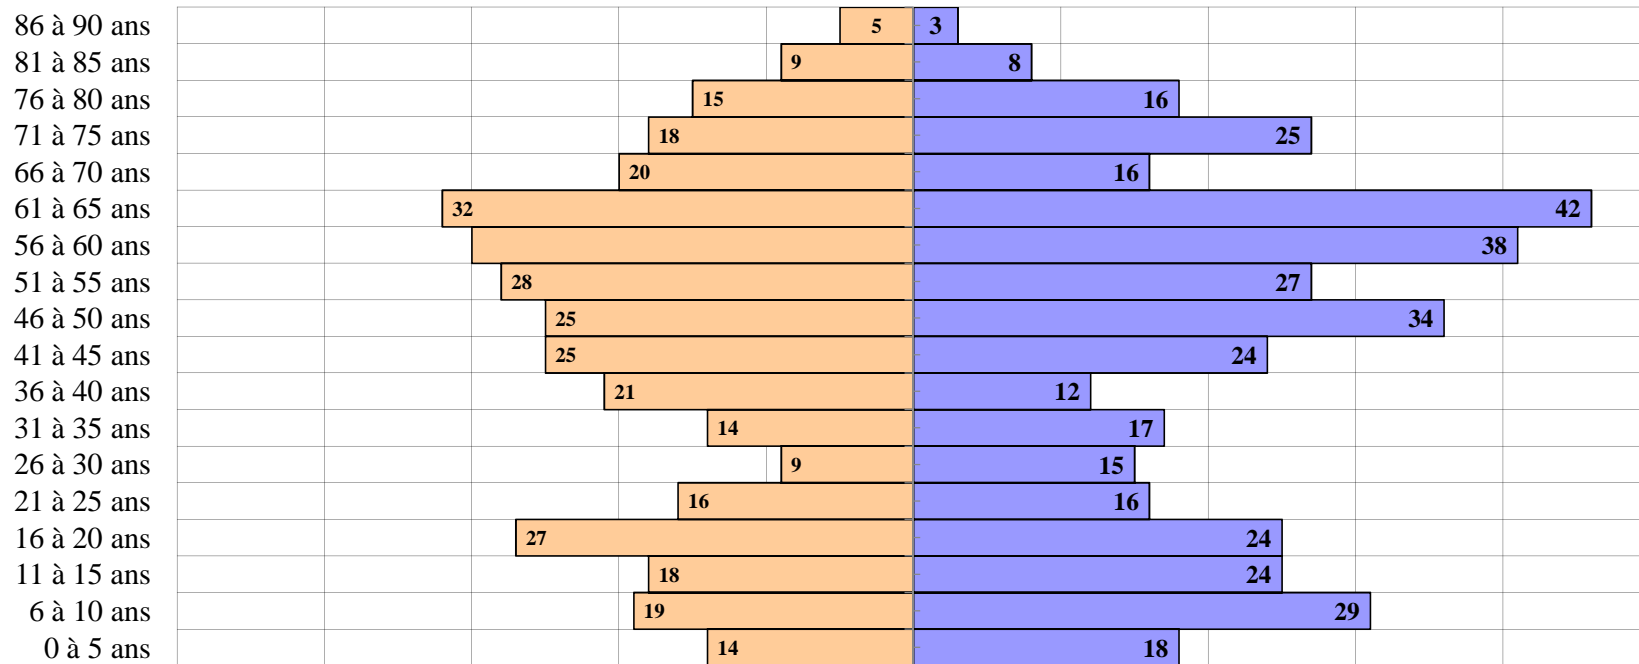

PYRAMIDE DES AGES SAINTE MARIE 2010

■ 345 Femmes (47 %)
 ■ 388 Hommes (53 %)