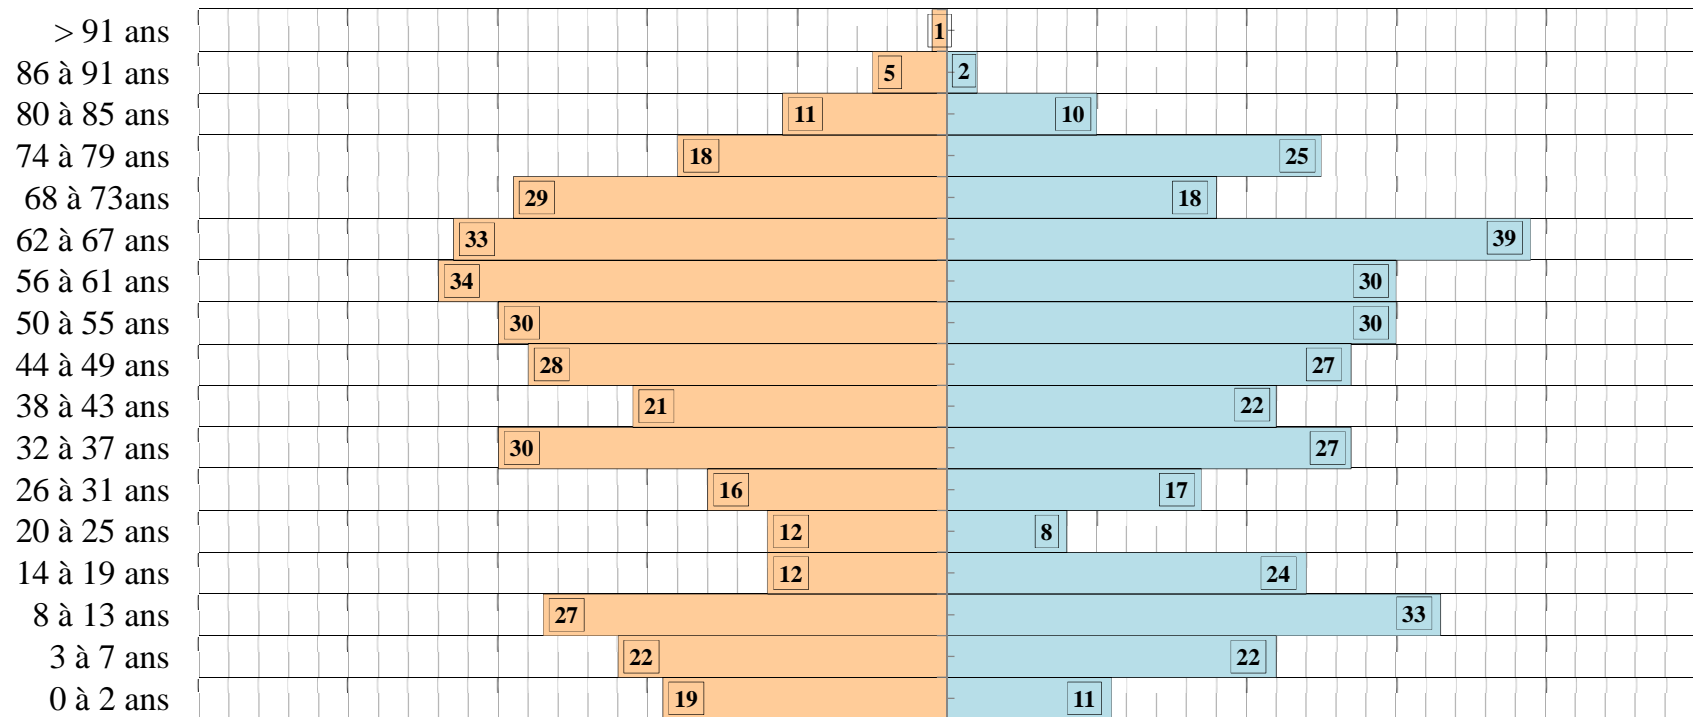

*PYRAMIDE DES AGES SAINTE MARIE 2017*

■ Années 348 Femmes (50.2%)

■ 345 Hommes (49.8 %)