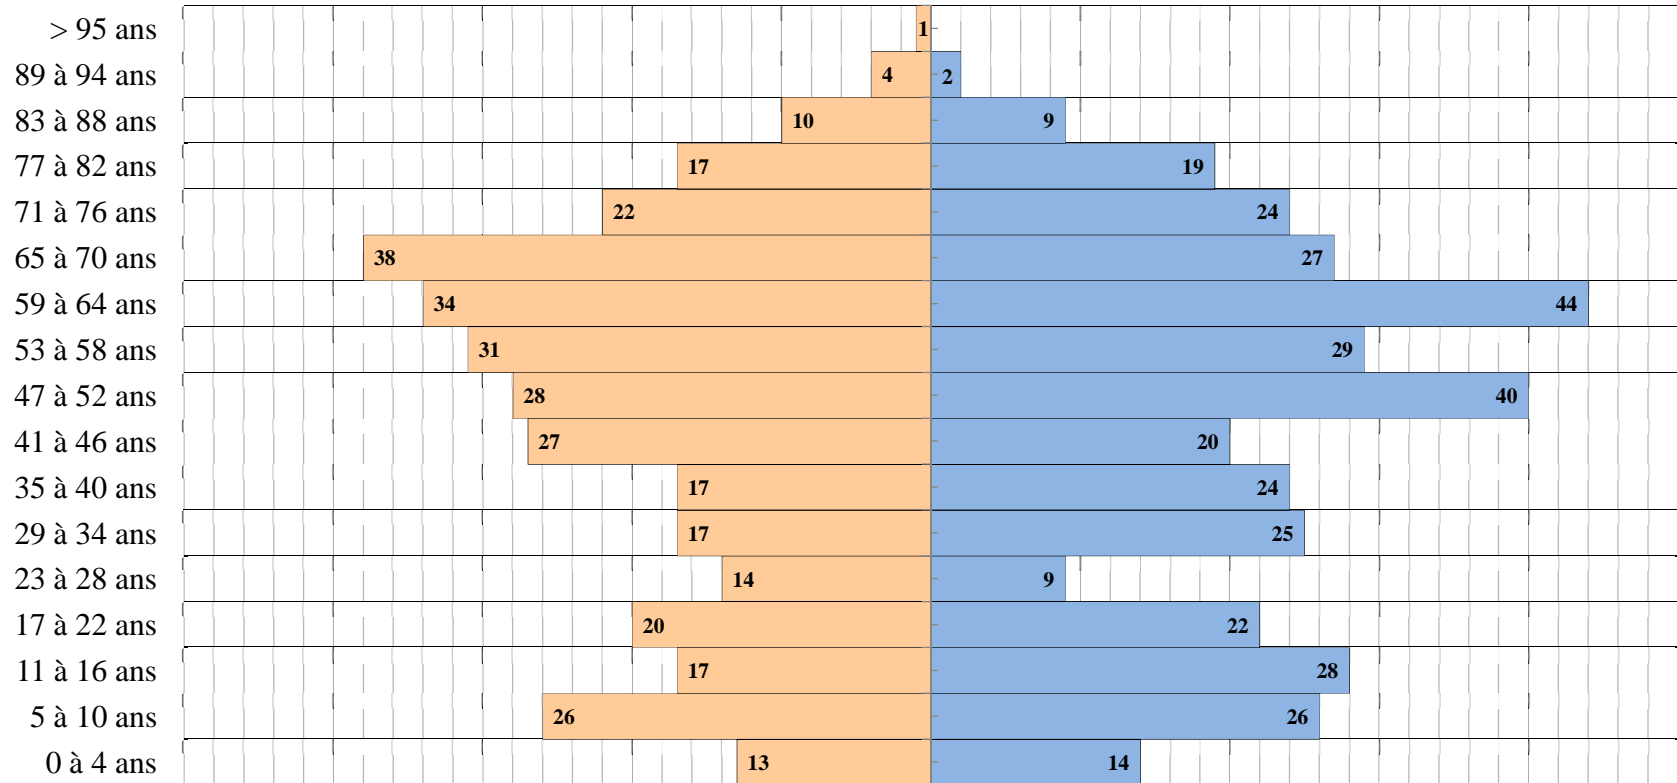

PYRAMIDE DES AGES SAINTE MARIE 2014

336 Femmes (48%) 362 Hommes (52%)